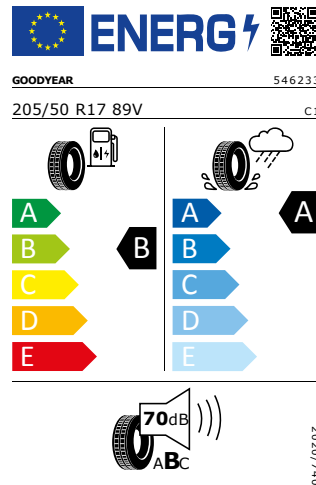

GOODYEAR 205/50 R17 89V

Pro zobrazení detailních informací o této pneumatice můžete naskenovat tento QR-kód Vaším smartphonem.

Product sheet

<https://relasdata.blob.core.windows.net/relas/tyres/sheet/y5ys5JNGytvoYENdrQ1c/w==>