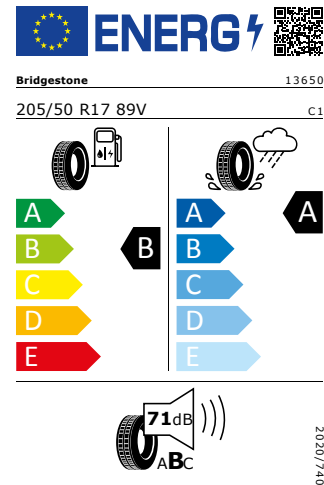

WLTP hodnoty

Kombinovaná spotřeba WLTP	5,6 l/100km
WLTP consumption low	7,4 l/100km
WLTP consumption medium	5,5 l/100km
WLTP consumption high	4,8 l/100km
WLTP consumption extra high	5,6 l/100km
Kombinované emise WLTP	127 g/km

WLTP emission low
WLTP emission medium
WLTP emission high
WLTP emission extra high

168 g/km
126 g/km
109 g/km
127 g/km

Galerie

Energetický štítek

Propus Aero 17" černá leštěná

NEXEN 205/50 R17 89V

Pro zobrazení detailních informací o této pneumatice můžete naskenovat tento QR-kód Vaším smartphonem.

Product sheet

<https://relasdata.blob.core.windows.net/relas/tyres/sheet/cpi2q/viaTpbjg0orfvoKQ==>

GOODYEAR 205/50 R17 89V

Pro zobrazení detailních informací o této pneumatice můžete naskenovat tento QR-kód Vaším smartphonem.

Product sheet

<https://relasdata.blob.core.windows.net/relas/tyres/sheet/y5ys5JNGytvoYENdrQ1c/w==>

Bridgestone 205/50 R17 89V

Pro zobrazení detailních informací o této pneumatice můžete naskenovat tento QR-kód Vaším smartphonem.