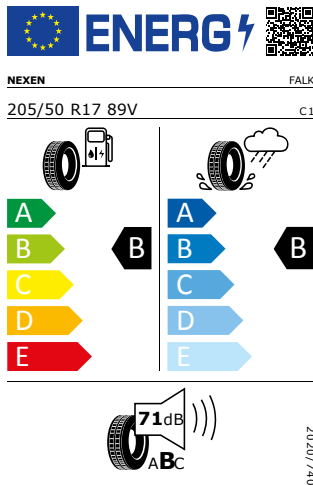

WLTP hodnoty

Kombinovaná spotřeba WLTP	5,6 l/100km
WLTP consumption low	7,4 l/100km
WLTP consumption medium	5,5 l/100km
WLTP consumption high	4,8 l/100km
WLTP consumption extra high	5,6 l/100km
Kombinované emise WLTP	127 g/km

WLTP emission low
WLTP emission medium
WLTP emission high
WLTP emission extra high

168 g/km
126 g/km
109 g/km
127 g/km

Galerie

Energetický štítek

Propus Aero 17" černá leštěná

NEXEN 205/50 R17 89V

Pro zobrazení detailních informací o této pneumatice můžete naskenovat tento QR-kód Vaším smartphonem.

Product sheet

<https://relasdata.blob.core.windows.net/relas/tyres/sheet/cpi2q/viaTpbjg0orfvoKQ==>

GOODYEAR 205/50 R17 89V

Pro zobrazení detailních informací o této pneumatice můžete naskenovat tento QR-kód Vaším smartphonem.