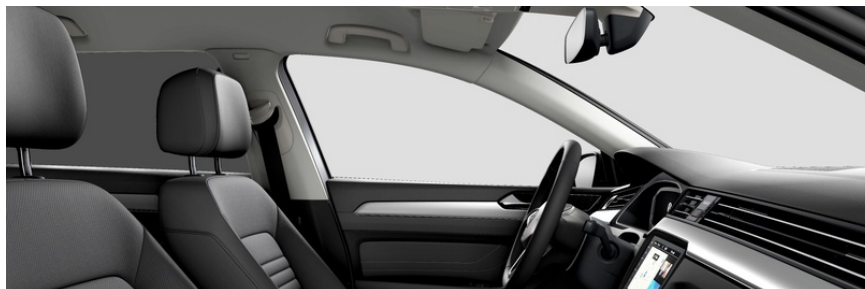

## Design

Potah ArtVelours nebo kůže Titanově černá  
Vnější lakování Stříbrná Pyrit metalíza  
17" kola z lehké slitiny Nivelles

0,- Kč

18 800,- Kč

4 400,- Kč

Naskenujte QR kód a zobrazte si Vaši konfiguraci na Vašem mobilním telefonu či tabletu.