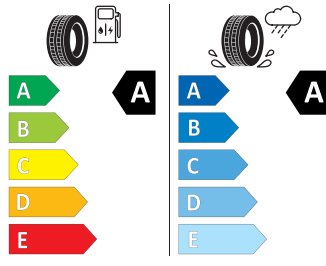

Product sheet

<https://relasdata.blob.core.windows.net/relas/tyres/sheet/YbQDIppj2bWRTPAOsponQ==>

GOODYEAR 215/50R18 96W XL

GOODYEAR 581002

215/50R18 96 W XL CL

2020/740

Pro zobrazení detailních informací o této pneumatice můžete naskenovat tento QR-kód Vaším smartphonem.