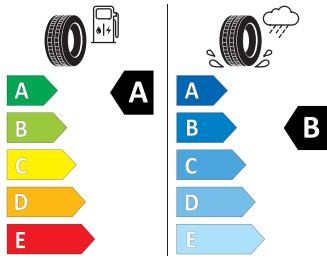

Energetický štítek

Procyon 18" černá, aero kryty černé matné

Bridgestone 215/50R18 96W XL

Bridgestone 23309

215/50 R18 96 W XL CL

2020/740

Pro zobrazení detailních informací o této pneumatice můžete naskenovat tento QR-kód Vaším smartphonem.

Product sheet

<https://relasdata.blob.core.windows.net/relas/tyres/sheet/YbQDIppj2bWRTPAOsponQ==>