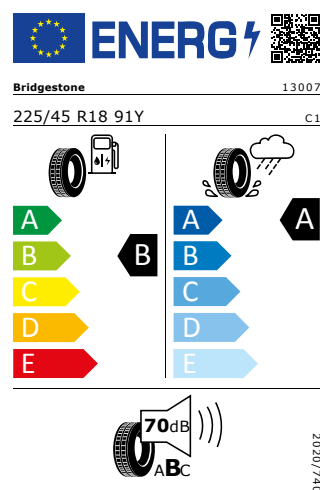

Bridgestone 225/45 R18 91Y

Pro zobrazení detailních informací o této pneumatice můžete naskenovat tento QR-kód Vaším smartphonem.

Product sheet

<https://relasdata.blob.core.windows.net/relas/tyres/sheet/ZIClxodHllqt+l1qbGVAUA==>