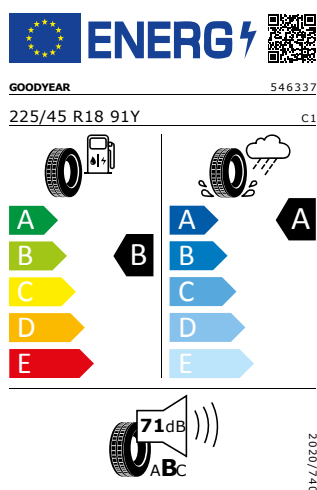

Energetický štítek

Kola z lehké slitiny Perseus 7,5J x 18" (leštěná)

GOODYEAR 225/45 R18 91Y

Pro zobrazení detailních informací o této pneumatice můžete naskenovat tento QR-kód Vaším smartphonem.

Product sheet

<https://relasdata.blob.core.windows.net/relas/tyres/sheet/dvbOA83KZDfr6rk06VKcMw==>