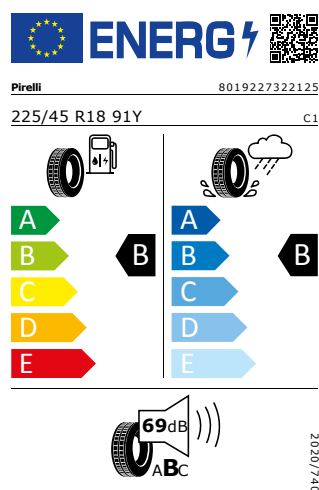

Pirelli 225/45 R18 91Y

Pro zobrazení detailních informací o této pneumatice můžete naskenovat tento QR-kód Vaším smartphonem.

Product sheet

<https://relasdata.blob.core.windows.net/relas/tyres/sheet/Gt+mwpv3SoKZULWq+0DrLw==>