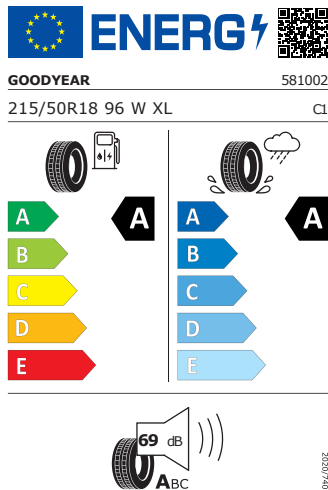

WLTP hodnoty

Kombinovaná spotřeba WLTP	6,2 l/100km
WLTP consumption low	7,9 l/100km
WLTP consumption medium	6,0 l/100km
WLTP consumption high	5,3 l/100km
WLTP consumption extra high	6,4 l/100km
Kombinované emise WLTP	139 g/km
WLTP emission low	179 g/km
WLTP emission medium	135 g/km
WLTP emission high	119 g/km
WLTP emission extra high	144 g/km

Galerie

Energetický štítek

Procyon 18" černá, aero kryty černé matné

GOODYEAR 215/50R18 96W XL

Pro zobrazení detailních informací o této pneumatice můžete naskenovat tento QR-kód Vaším smartphonem.

Product sheet

<https://relasdata.blob.core.windows.net/relas/tyres/sheet/UZQG/7nxVJkufiMktL+gQ==>

Bridgestone 215/50R18 96W XL

Pro zobrazení detailních informací o této pneumatice můžete naskenovat tento QR-kód Vaším smartphonem.