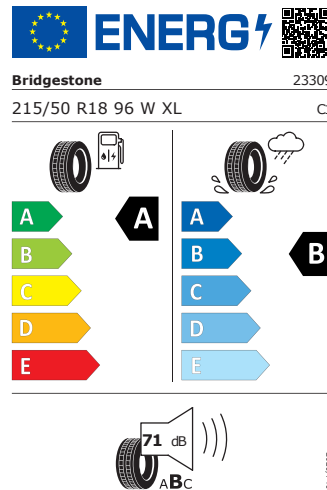

WLTP hodnoty

Kombinovaná spotřeba WLTP	6,2 l/100km
WLTP consumption low	7,9 l/100km
WLTP consumption medium	6,0 l/100km
WLTP consumption high	5,3 l/100km
WLTP consumption extra high	6,4 l/100km
Kombinované emise WLTP	139 g/km
WLTP emission low	179 g/km
WLTP emission medium	135 g/km
WLTP emission high	119 g/km
WLTP emission extra high	144 g/km

Galerie

Energetický štítek

Procyon 18" černá, aero kryty černé matné

GOODYEAR 215/50R18 96W XL

Pro zobrazení detailních informací o této pneumatice můžete naskenovat tento QR-kód Vaším smartphonem.

Product sheet

<https://relasdata.blob.core.windows.net/relas/tyres/sheet/UZQG/7nxVJkufiMktL+gQ==>

Bridgestone 215/50R18 96W XL

Pro zobrazení detailních informací o této pneumatice můžete naskenovat tento QR-kód Vaším smartphonem.