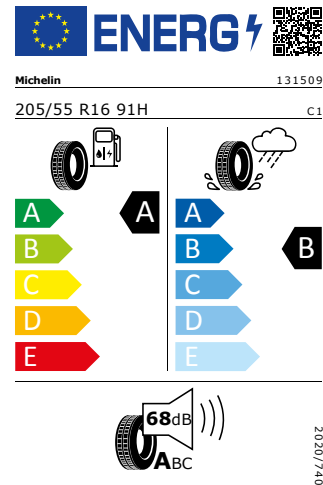

Michelin 205/55 R16 91H

Pro zobrazení detailních informací o této pneumatice můžete naskenovat tento QR-kód Vaším smartphonem.

Product sheet

<https://relasdata.blob.core.windows.net/relas/tyres/sheet/DjMZqRqEIWTg9Q2C3nxxOA==>