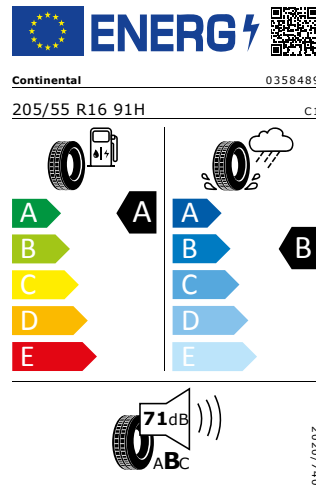

Continental 205/55 R16 91H

Pro zobrazení detailních informací o této pneumatice můžete naskenovat tento QR-kód Vaším smartphonem.

Product sheet

<https://relasdata.blob.core.windows.net/relas/tyres/sheet/KPUovtIjr4cqmaKvfnF9nw==>