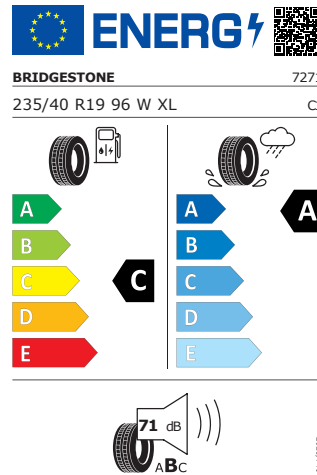

WLTP hodnoty

Kombinovaná spotřeba WLTP	7,1l/100km
WLTP consumption low	9,4 l/100km
WLTP consumption medium	7,3 l/100km
WLTP consumption high	6,1l/100km
WLTP consumption extra high	6,9 l/100km
Kombinované emise WLTP	161 g/km
WLTP emission low	213 g/km

WLTP emission medium
WLTP emission high
WLTP emission extra high

166 g/km
139 g/km
156 g/km

Galerie

Energetický štítek

Vega Aero 19" černá leštěná

Pirelli 235/40 R19 96W XL

Pro zobrazení detailních informací o této pneumatice můžete naskenovat tento QR-kód Vaším smartphonem.

Product sheet

<https://relasdata.blob.core.window.s.net/relas/tyres/sheet/hOOM/+L Kp8uBbLGNwqKxyA==>

Bridgestone 235/40 R19 96W XL

Pro zobrazení detailních informací o této pneumatice můžete naskenovat tento QR-kód Vaším smartphonem.