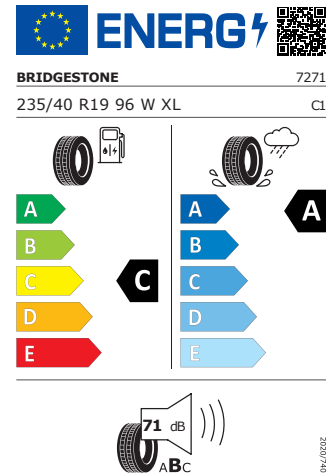

WLTP hodnoty

Kombinovaná spotřeba WLTP	7,1l/100km
WLTP consumption low	9,4 l/100km
WLTP consumption medium	7,3 l/100km
WLTP consumption high	6,1l/100km
WLTP consumption extra high	6,9 l/100km
Kombinované emise WLTP	161 g/km
WLTP emission low	213 g/km

WLTP emission medium
WLTP emission high
WLTP emission extra high

166 g/km
139 g/km
156 g/km

Galerie

Energetický štítek

Vega Aero 19" černá leštěná

Pirelli 235/40 R19 96W XL

Pro zobrazení detailních informací o této pneumatice můžete naskenovat tento QR-kód Vaším smartphonem.

Product sheet

<https://relasdata.blob.core.window.s.net/relas/tyres/sheet/hOOM/+L Kp8uBbLGNwqKxyA==>

Bridgestone 235/40 R19 96W XL

Pro zobrazení detailních informací o této pneumatice můžete naskenovat tento QR-kód Vaším smartphonem.

Product sheet

<https://relasdata.blob.core.window.s.net/relas/tyres/sheet/rWzJPNbK to3yturGaKSkBg==>

Bridgestone 235/40 R19 96W XL

Pro zobrazení detailních informací o této pneumatice můžete naskenovat tento QR-kód Vaším smartphonem.