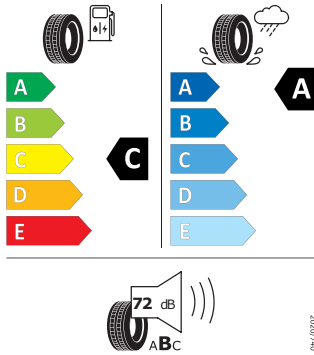

Pirelli 235/40 R19 96W XL

PIRELLI 24400

235/40R19 96 W XL CI

Pro zobrazení detailních informací o této pneumatice můžete naskenovat tento QR-kód Vaším smartphonem.

Product sheet

<https://relasdata.blob.core.windows.net/relas/tyres/sheet/hOOM/+LKp8uBbLGNwqKxyA==>