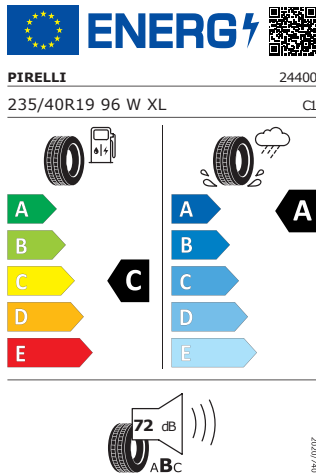

WLTP hodnoty

Kombinovaná spotřeba WLTP	7,1l/100km
WLTP consumption low	9,4 l/100km
WLTP consumption medium	7,3 l/100km
WLTP consumption high	6,1l/100km
WLTP consumption extra high	6,9 l/100km
Kombinované emise WLTP	161 g/km
WLTP emission low	213 g/km

WLTP emission medium
WLTP emission high
WLTP emission extra high

166 g/km
139 g/km
156 g/km

Galerie

Energetický štítek

Vega Aero 19" černá leštěná

Pirelli 235/40 R19 96W XL

Pro zobrazení detailních informací o této pneumatice můžete naskenovat tento QR-kód Vaším smartphonem.

Product sheet

<https://relasdata.blob.core.window.s.net/relas/tyres/sheet/hOOM/+L Kp8uBbLGNwqKxyA==>

Bridgestone 235/40 R19 96W XL

Pro zobrazení detailních informací o této pneumatice můžete naskenovat tento QR-kód Vaším smartphonem.