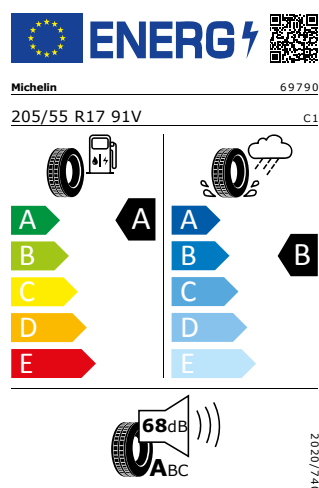

Michelin 205/55 R17 91V

Pro zobrazení detailních informací o této pneumatice můžete naskenovat tento QR-kód Vaším smartphonem.

Product sheet

<https://relasdata.blob.core.window.s.net/relas/tyres/sheet/OpicjZ7/IsP s+KcGytqGUg==>