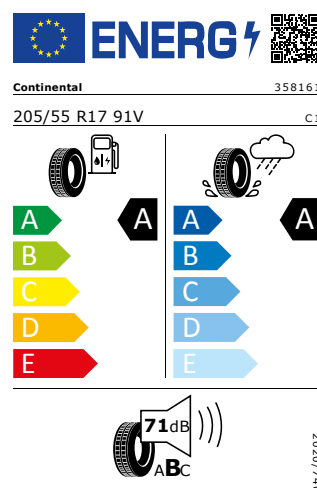

Continental 205/55 R17 91V

Pro zobrazení detailních informací o této pneumatice můžete naskenovat tento QR-kód Vaším smartphonem.

Product sheet

<https://relasdata.blob.core.window.s.net/relas/tyres/sheet/L/t2FJq4sS8EllwQa5xawA==>