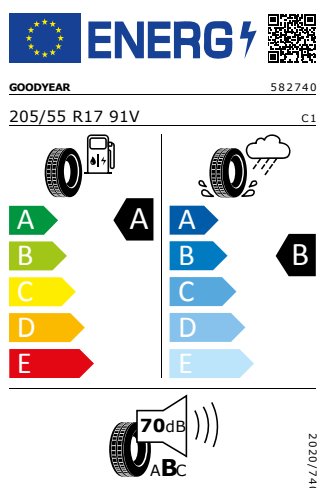

Energetický štítek

Kola z lehké slitiny Rotare Aero 7J x 17"

GOODYEAR 205/55 R17 91V

Pro zobrazení detailních informací o této pneumatice můžete naskenovat tento QR-kód Vaším smartphonem.

Product sheet

<https://relasdata.blob.core.window.s.net/relas/tyres/sheet/yk68E2UsDLti/ZXCcojqGg==>